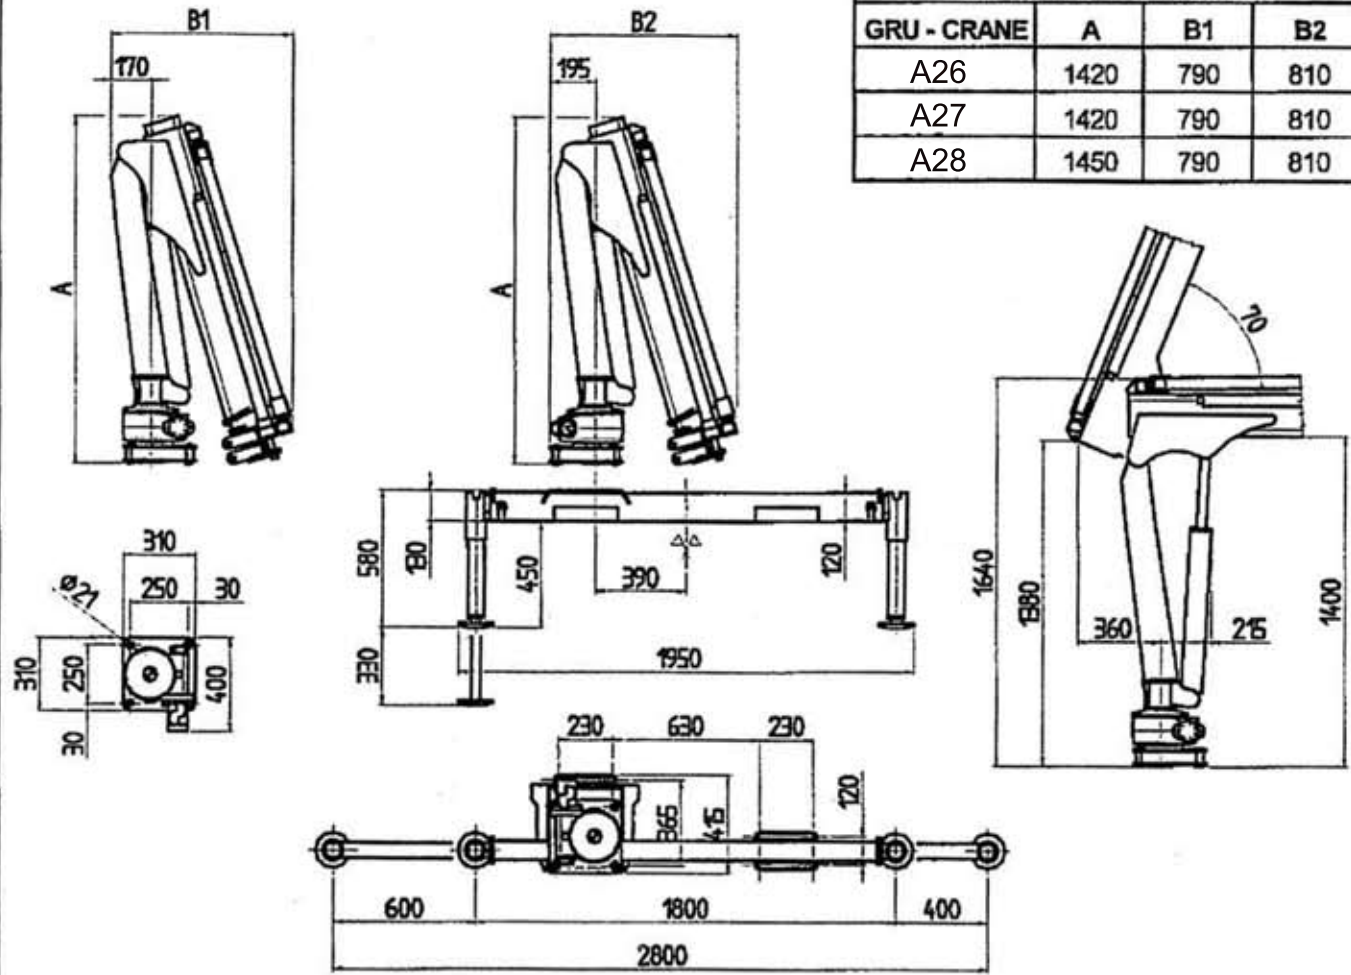

Krane / Cranes / Grues / Gruas

T23.2

DIMENSIONI - DIMENSIONS			
GRU - CRANE	A	B1	B2
A26	1420	790	810
A27	1420	790	810
A28	1450	790	810

 **TEREX | ATLAS**

T23.2

GRU - CRANE	A	B	C	D	L max
A26	420	150	700	410	3200
A27	450	200	720	510	3200
A28	490	220	830	790	4200