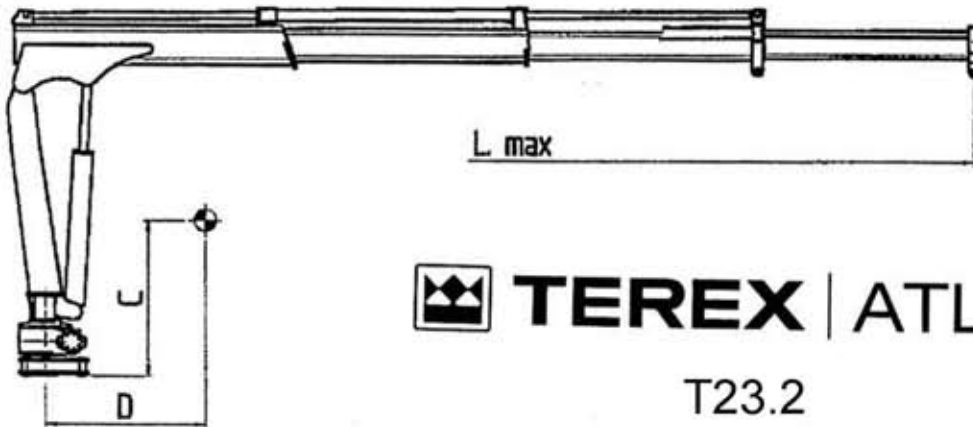

Krane / Cranes / Grues / Gruas

T23.2

DIMENSIONI - DIMENSIONS			
GRU - CRANE	A	B1	B2
A26	1420	790	810
A27	1420	790	810
A28	1450	790	810

 **TEREX | ATLAS**

T23.2

GRU - CRANE	A	B	C	D	L max
A26	420	150	700	410	3200
A27	450	200	720	510	3200
A28	490	220	830	790	4200