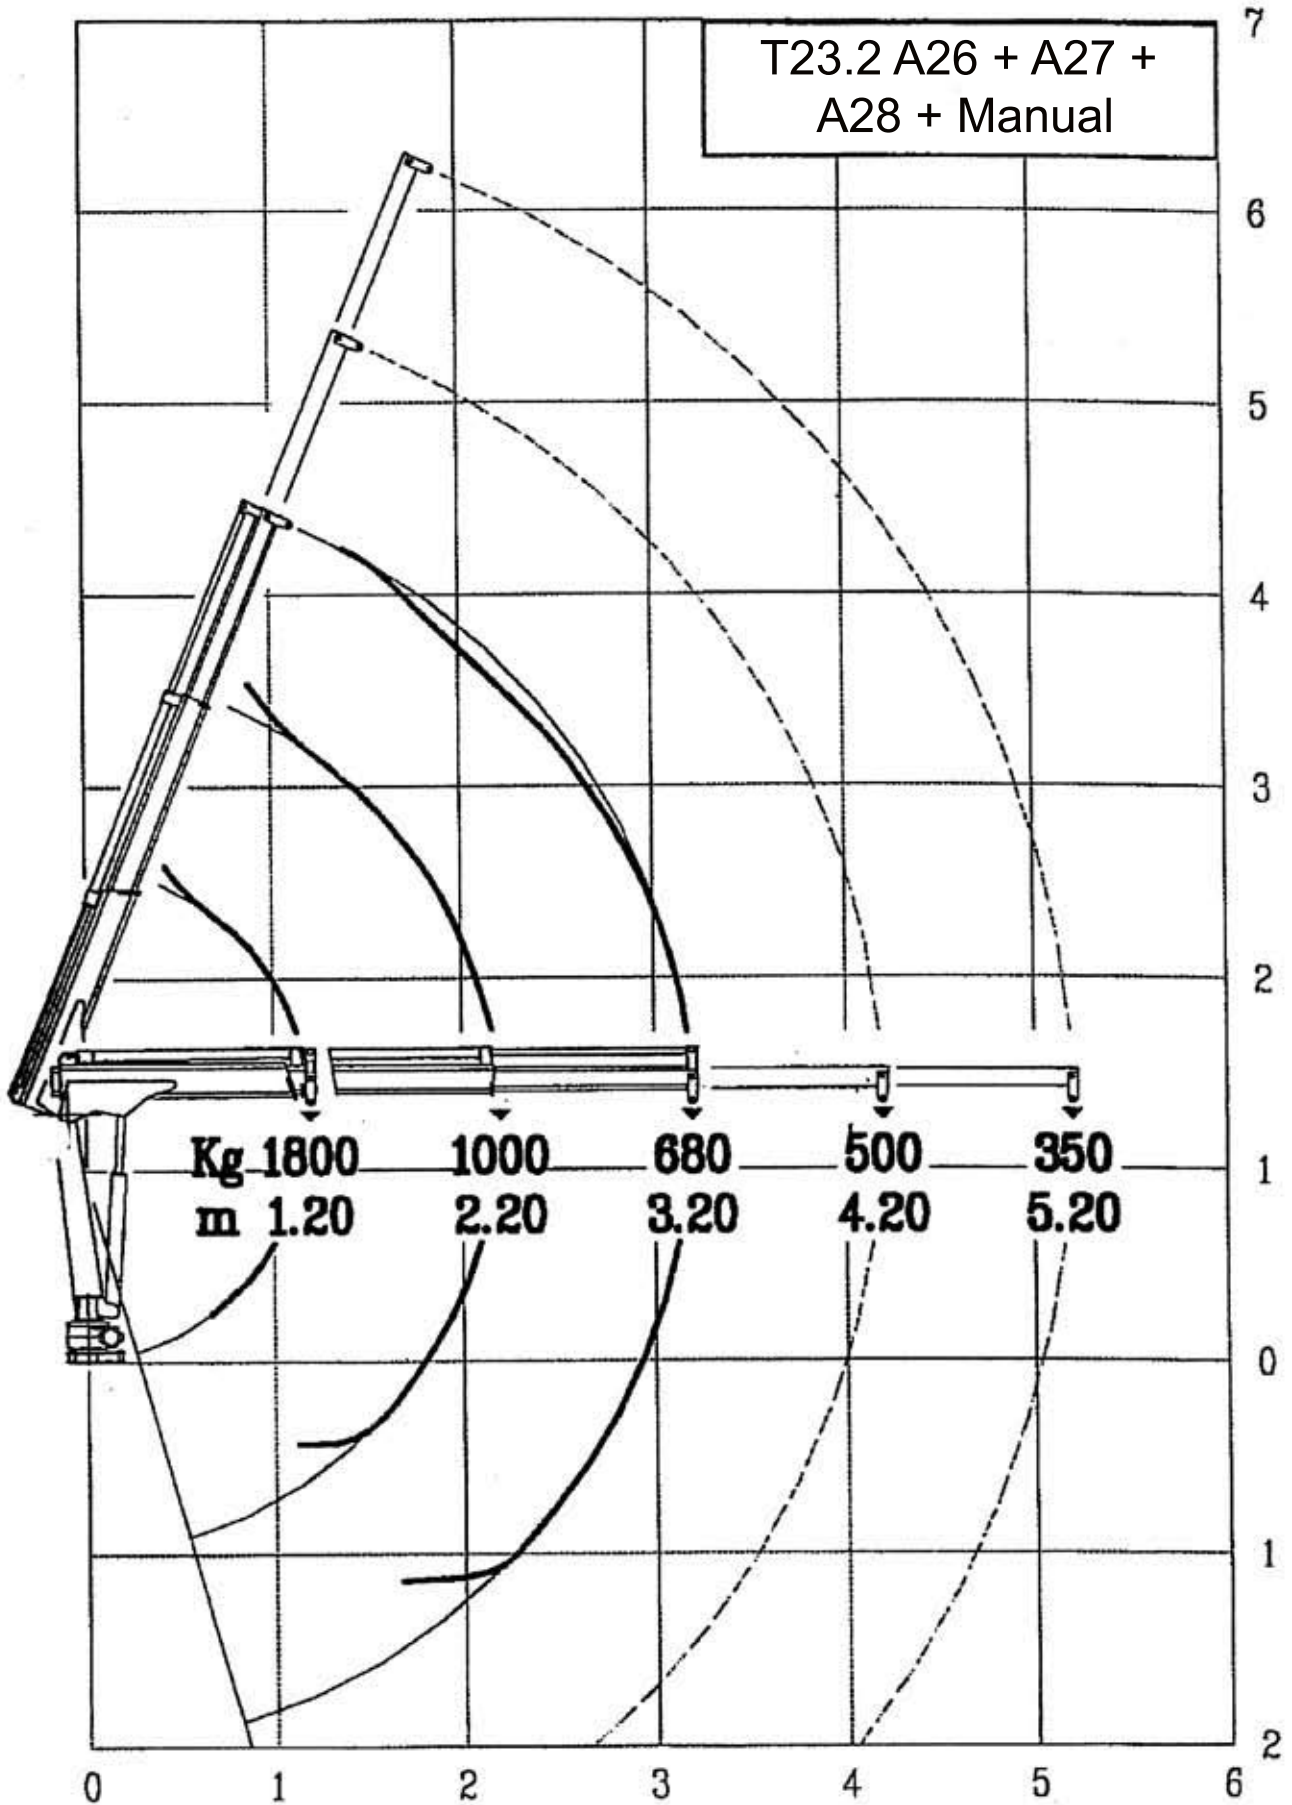

Krane / Cranes / Grues / Gruas

T23.2

DIMENSIONI - DIMENSIONS			
GRU - CRANE	A	B1	B2
A26	1420	790	810
A27	1420	790	810
A28	1450	790	810

 **TEREX | ATLAS**

T23.2

GRU - CRANE	A	B	C	D	L max
A26	420	150	700	410	3200
A27	450	200	720	510	3200
A28	490	220	830	790	4200